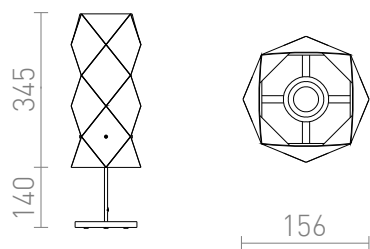

ZUMBA

Stolná lampička s dreveným podstavcom a plastovým tienidlom. Dodávané v rozloženom stave, je nutné zloženie.

MOC EUR vr DPH

R13320	ZUMBA stolná biele PVC/drevo/chróm 230V E14 11W	48,00
--------	--	-------